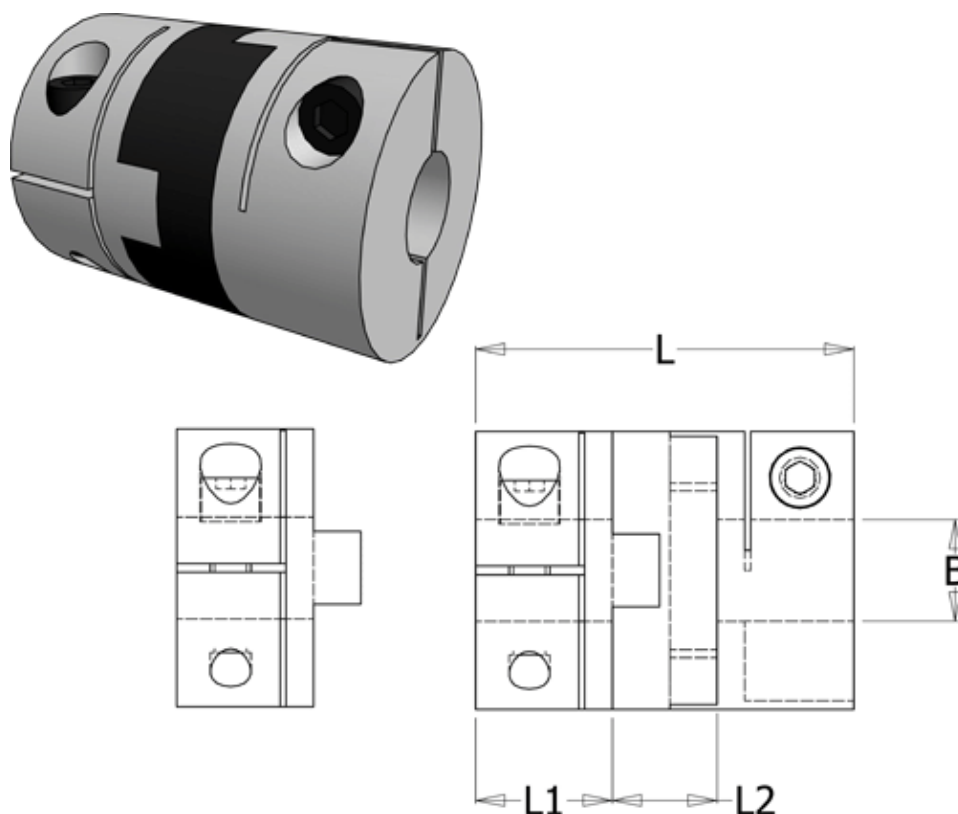

Article number: 33214524135

Description: Oldham coupling hub 452H41.35 ALU
with clamp hub and through bore, bore 12 mm

Measures

B1	= 12
D	= 41.3
L	= 50.8
L1	= 17.8
L2	= 15.3

Note: Overnævnte varenr. er kun for et koblingsnav. Der går 2 koblingsnav og 1 element til 1 komplet kobling

Screw = M4

Torque (Nm) = 17